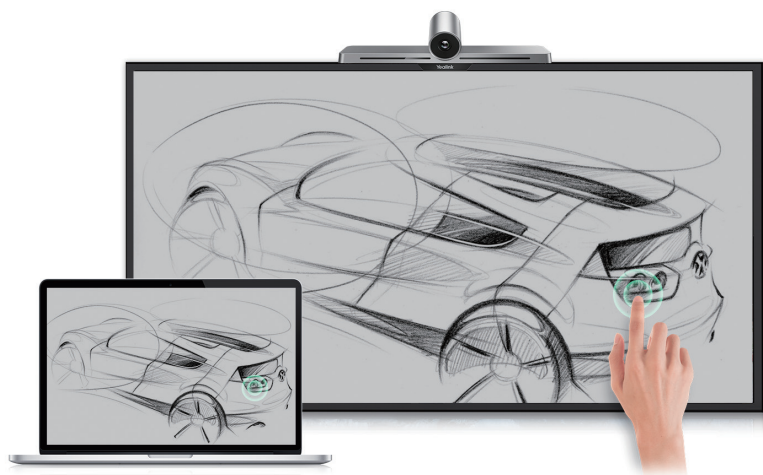

WPP20，亿联视频会议无线辅流传屏器

无线分享，极致传屏体验

WPP20是一款搭配亿联新一代视频会议终端的无线辅流传屏器，采用自建的5G无线网络，让您摆脱会议室中繁琐线材及路由器布置，只需轻轻一点即可实现电脑的本地投屏或远程内容分享。WPP20内置会议助手软件，结合亿联视讯终端与触控电视，让您在投屏时还可进行会议录制及会议控制，同时可以在触控电视上直接实现对电脑的反向控制，给予您最极致的内容分享体验。

即插即用，一键传屏，让分享突破“线”制

- 自建Wi-Fi无线网络系统，无需依赖公司网络，采用最新的5GHz 802.11ac标准，良好的抗干扰能力，保障传屏顺畅无卡顿
- 通用USB接口，即插即用，无需安装任何软件或驱动，轻轻一按即可传屏分享
- 摆脱有线传屏的视频接口适配困扰，更可免去电视区域与会议桌的布线连接，大大降低部署成本，打造简洁、富有科技感的会议环境

低延迟高清传屏，多方分享互动

- 支持1080P/30帧高清传屏，低延迟，极速响应，流畅体验
- 最多支持8台设备同时连接，4台设备同时投屏，轻松开启高效快捷的协作沟通

内置会议助手软件，实现无线会议控制

WPP20不仅具备传屏功能，同时内置会议助手软件，支持本地会议录制、视讯终端设备控制、及会议控制等多种完美适配亿联视频会议系统的功能，可轻松取代遥控器，带来更高效的会议操作体验

双屏联动，反向控制

兼容触控电视，在传屏的同时，可在触控电视上对电脑进行反向控制，实现双屏联动

多平台支持

亿联视频会议无线辅流传屏器适用于Windows和Mac OS操作系统，同时支持苹果Airplay镜像功能，让您在会议中也可轻松分享iPhone/iPad屏幕内容，有效满足多平台互动需求