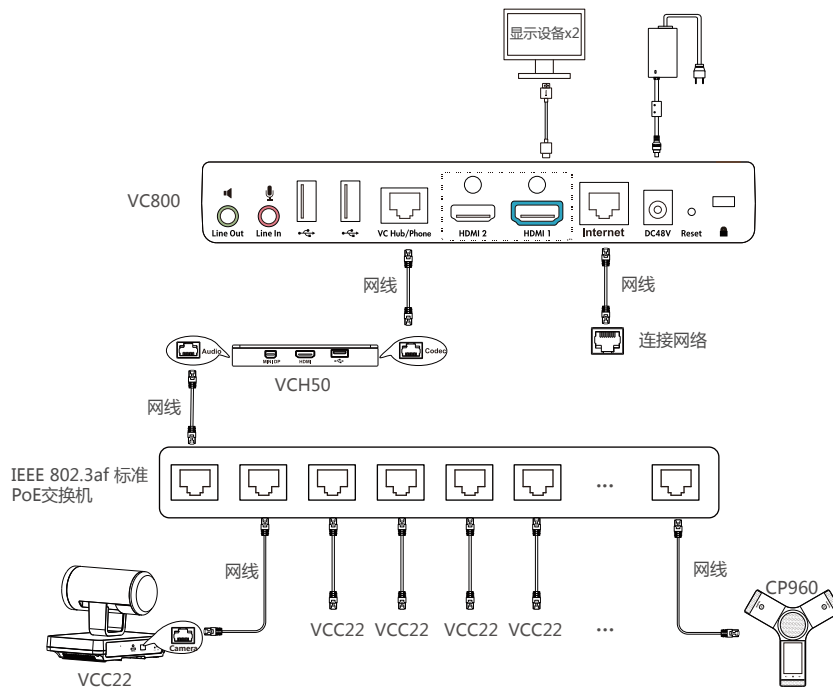

亿联视频会议摄像机

VCC22是亿联为适配全新一代视频会议终端而推出的新款视频会议摄像机，采用12倍光学变焦镜头，支持1080P/60帧全高清视频，带云台功能，支持PTZ控制，具有专业级的视频画质及环境适应性。

VC800最多可连接8台VCC22摄像机，VC880最多可连接9台VCC22摄像机，组成亿联所独有的多摄像机方案，覆盖大型会场的每一个角落。此方案可以将多路摄像机视频拼接成一路多画面视频发给远端，支持1+N、等分、单方全屏等多种布局模式，并可通过遥控器、CP960会议话机或中控设备进行多摄像机控制或布局调整，无需昂贵的视频矩阵。

VCC22摄像机安装部署简易，支持PoE供电，使用一条标准网线就能达到供电、视频数据传输、信号控制三合一功能，网线长度最长可至100米，大大降低了工程安装的难度及费用。

亿联视频会议摄像机 VCC22

- 12倍光学变焦，带云台
- 1080P/60帧全高清视频
- 支持PoE，供电/视频/控制三线合一
- 可与VC800或VC880组成多摄像机方案
- 支持多摄像机画面拼接、布局调整
- 最多可支持99个预设位

	<p>VCC22</p> 
使用场景	大型会议室/报告厅
配套设备	Yealink VC800/VC880
图像传感器	1/3英寸CMOS图像传感器
分辨率	1920×1080
视频输出质量	1080P
最大帧率	60帧
镜头变焦	12倍光学变焦
水平视角	70°
垂直视角	42°
最低照度	0.5 lux
信噪比(SNR)	>55dB
聚焦	自动/手动
曝光	自动/手动
白平衡	ATW/自动/手动
美颜功能	√
视频输出接口	1 × HDMI
网络接口	1 × RJ45
供电方式	PoE供电
水平转动角度	0~±100°
垂直转动角度	0~±30°
裸机尺寸(W×H×D)	282mm×152mm×159mm
操作环境湿度	10%~95%
操作环境温度	0°C~40°C

亿联多摄像机方案连接图

VC800

VC880

- 💡 VC800最多可连接8台VCC22视频会议摄像机，VC880最多可连接9台VCC22视频会议摄像机。
- 💡 PoE交换机和网线需要另外购买。为确保最佳的网络信号，请购买通过UL认证的CAT5E网线。每根网线的长度最大可支持100米。
- 💡 如果使用过程中，有发现线缆破皮，不能再使用，需要进行更换。

关于亿联

厦门亿联网络技术股份有限公司（股票代码：300628）是国际领先的企业通信与协作解决方案提供商，面向全球提供“云+端”视频会议服务。亿联网络以研发为核心，坚持自主创新，拥有世界领先的云计算、音视频及图像处理等核心技术专利，构筑了全场景、云端融合的音视频会议与协作解决方案。亿联网络致力于让沟通更简单、更高效，帮助企业提高效率和竞争力。其自主品牌Yealink畅销美国、英国、澳大利亚等140多个国家和地区，SIP话机市场占有率为全球第一。