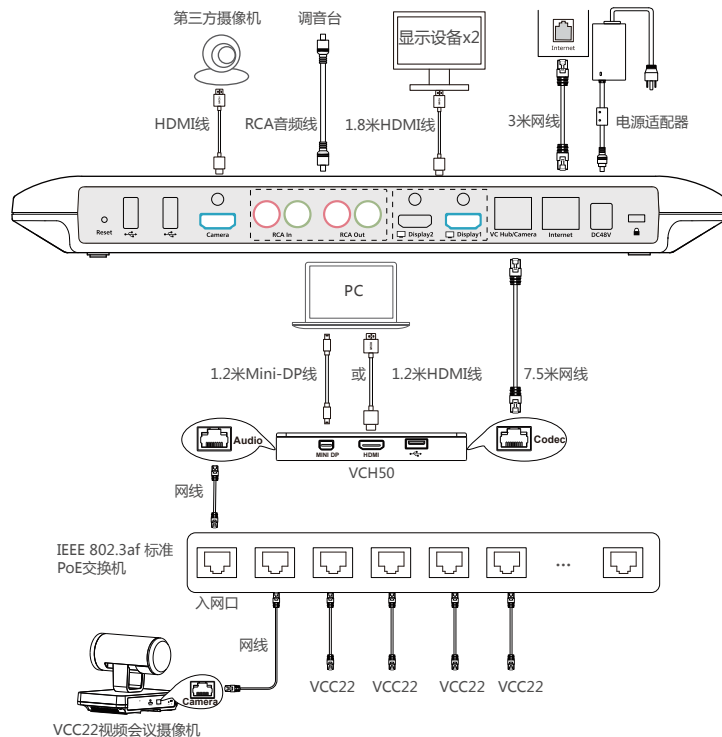

亿联视频会议摄像机

VCC22是亿联为适配全新一代视频会议终端而推出的新款视频会议摄像机，采用12倍光学变焦镜头，支持1080P/60帧全高清视频，带云台功能，支持PTZ控制，具有专业级的视频画质及环境适应性。

VC800最多可连接8台VCC22摄像机，VC880最多可连接9台VCC22摄像机，组成亿联所独有的多摄像机方案，覆盖大型会场的每一个角落。此方案可以将多路摄像机视频拼接成一路多画面视频发给远端，支持1+N、等分、单方全屏等多种布局模式，并可通过遥控器、CP960会议话机或中控设备进行多摄像机控制或布局调整，无需昂贵的视频矩阵。

VCC22摄像机安装部署简易，支持PoE供电，使用一条标准网线就能达到供电、视频数据传输、信号控制三合一功能，网线长度最长可至100米，大大降低了工程安装的难度及费用。

亿联视频会议摄像机 VCC22

- 12倍光学变焦，带云台
- 1080P/60帧全高清视频
- 支持PoE，供电/视频/控制三线合一
- 可与VC800或VC880组成多摄像机方案
- 支持多摄像机画面拼接、布局调整
- 最多可支持99个预设位

	<p>VCC22</p> 
使用场景	大型会议室/报告厅
配套设备	Yealink VC800/VC880
图像传感器	1/3英寸CMOS图像传感器
分辨率	1920×1080
视频输出质量	1080P
最大帧率	60帧
镜头变焦	12倍光学变焦
水平视角	70°
垂直视角	42°
最低照度	0.5 lux
信噪比(SNR)	>55dB
聚焦	自动/手动
曝光	自动/手动
白平衡	ATW/自动/手动
美颜功能	√
视频输出接口	1 × HDMI
网络接口	1 × RJ45
供电方式	PoE供电
水平转动角度	0~±100°
垂直转动角度	0~±30°
裸机尺寸(W×H×D)	282mm×152mm×159mm
操作环境湿度	10%~95%
操作环境温度	0°C~40°C

亿联多摄像机方案连接图

VC800

VC880

- 💡 VC800最多可连接8台VCC22视频会议摄像机，VC880最多可连接9台VCC22视频会议摄像机。
- 💡 PoE交换机和网线需要另外购买。为确保最佳的网络信号，请购买通过UL认证的CAT5E网线。每根网线的长度最大可支持100米。
- 💡 如果使用过程中，有发现线缆破皮，不能再使用，需要进行更换。

关于亿联

厦门亿联网络技术股份有限公司（股票代码：300628）是国际领先的企业通信与协作解决方案提供商，面向全球提供“云+端”视频会议服务。亿联网络以研发为核心，坚持自主创新，拥有世界领先的云计算、音视频及图像处理等核心技术专利，构筑了全场景、云端融合的音视频会议与协作解决方案。亿联网络致力于让沟通更简单、更高效，帮助企业提高效率和竞争力。其自主品牌Yealink畅销美国、英国、澳大利亚等140多个国家和地区，SIP话机市场占有率为全球第一。